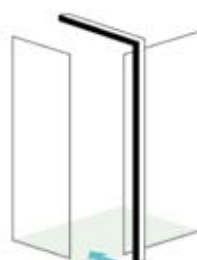

Vitrage principal fixe

Hauteur : 1950 mm

Vitrage principal pivotant

Hauteur : 1950 mm

Largeur panneau pivotant : 366 mm

Paroi fixe latérale

Hauteur : 1950 mm

Équerre métallique

Hauteur : 2250 mm

Exemple de prix public HT : à partir de 1050 euros HT pour un panneau principal fixe en verre 10 mm (installation en angle) pour receveurs 1200 x 800 mm :

- . réglage vitrage principal : de 1000 à 1025 mm,
- . réglage équerre (largeur) : de 858 à 878 mm,
- . largeur de passage : 760 mm
- . Réf 040A