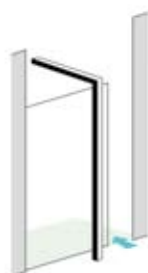

Dans cet esprit, Leda présente sa nouvelle gamme de parois modulables, Terra Shower Concept.

Terra Shower Concept, 7 concepts pour 7 modularités différentes

Le nouveau concept Terra Shower de Leda est composé de parois de verre fixe en verre de sécurité 10 mm, de panneaux pivotants en verre de sécurité 8 mm et d'une équerre en aluminium (coloris argent mat) à fixer au mur et au sol. A partir de ces éléments, Leda propose de nombreuses compositions permettant différents aménagements dans la salle de bains (en angle, en milieu de mur ou en niche), avec des largeurs modulables de 959 mm à 1981 mm.

Panneau principal fixe
(installation en angle)

Panneau principal pivotant
(installation en angle)

Panneau principal fixe
+ paroi latérale fixe

Panneau principal pivotant
+ paroi latérale fixe

Panneau principal fixe
(installation en niche)

Panneau principal pivotant
(installation en niche)

Panneau central fixe
+ 2 panneaux pivotants
(installation en milieu de mur)

Terra Shower Concept, un espace douche facile d'accès

Sans porte, avec ou sans receveur, un espace de plain pied et de larges ouvertures facilitent l'accès à la douche, une solution idéale pour des personnes à mobilité réduite.

Vitrage principal fixe

Hauteur : 1950 mm

Vitrage principal pivotant

Hauteur : 1950 mm

Largeur panneau pivotant : 366 mm

Paroi fixe latérale

Hauteur : 1950 mm

Équerre métallique